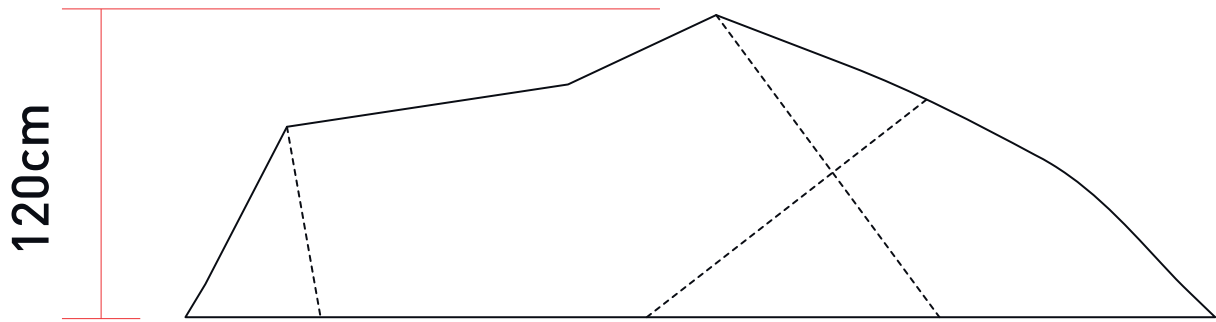

DRAGONFLY 2XT

361cm